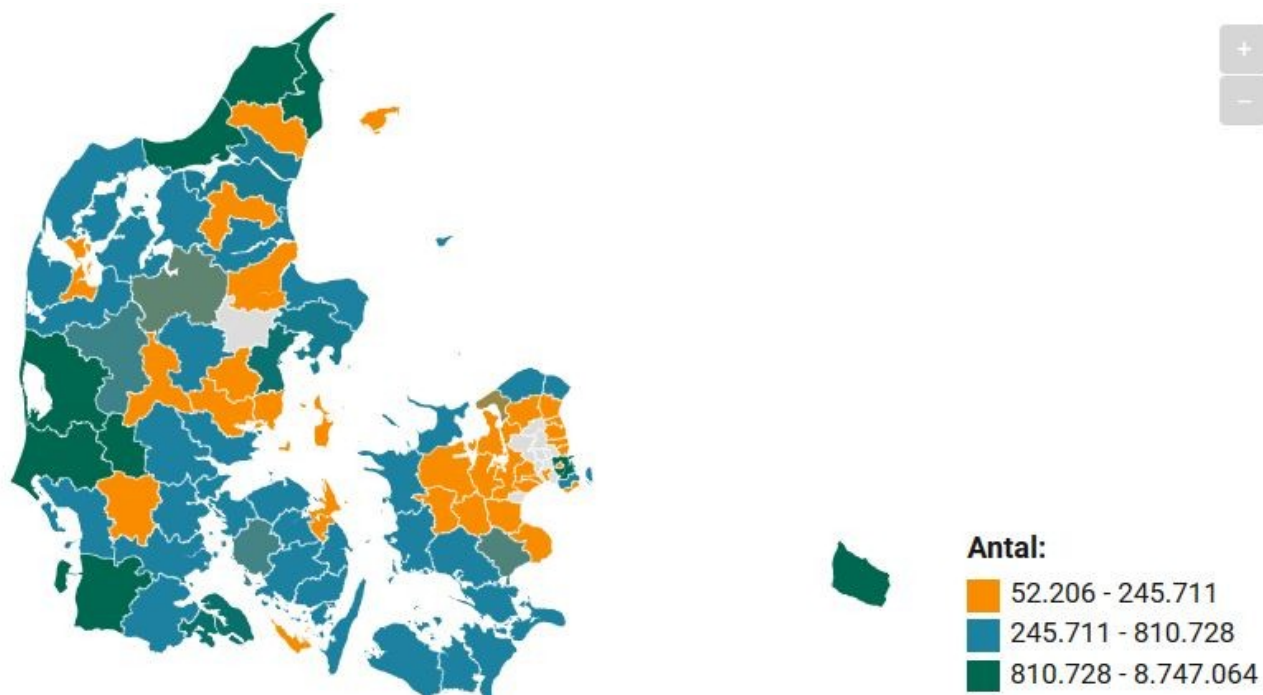

Flere og flere turister vælger Danmark til. Det har betydet, at 2019 har slået rekorden for antallet af overnatninger med i alt 56 millioner overnatninger. Det er 2,2 millioner flere end 2018. Det viser nye tal fra Danmarks Statistik og VisitDenmark.

Men der er stor forskel på, hvor turisterne vælger at overnatte. Det er især Københavnsområdet, Vestkysten, Nordjylland og dele af Sønderjylland, der tiltrækker flest turister.

København er den kommune, der har suverænt flest overnattende med 8,5 millioner overnatninger i 2019. Aarhus og Aalborg har hver lidt over en million, mens Odense kun har 500.000.

I Jylland er det Varde og Ringkøbing-Skjern kommuner, der har flest overnatninger med henholdsvis 4,6 og fire millioner overnatninger i 2019.

I bunden ligger mange af kommunerne omkring København, hvor det er Greve, der har det færreste antal overnattende i landet med blot 52.206 overnatninger.

Væksten i overnattende turister skyldes blandt andet, at flere tyskere besøger Danmark, hvor de især overnatter i sommerhuse. De står nemlig for to tredjedele af overnatningerne i sommerhuse med knap 21 millioner overnatninger. Det er stadig sommerhusene, der er den mest udbredte ferieform i Danmark, selvom hoteller har været i vækst de seneste år.

Antallet af overnatninger fordelt på kommuner

Kort: Jeppe Emil Gurlev Kilde: [Danmarks Statistik og VisitDenmark](#) [Hent data](#) [Lavet med Datawrapper](#)

Data på kortet gælder alle overnatningsformer, overnatningstyper og nationaliteter fra 2019.

Se [VisitDenmarks Kommunale Overnatningsstatistik](#).

– se uddrag ↓